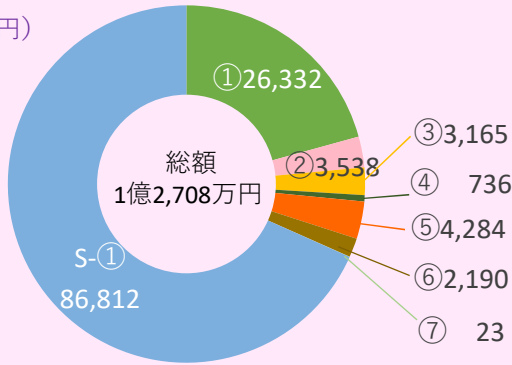

● 寄附実績 (令和3年度) ※リサイクル (古本) 募金を含む

寄附件数 1,213件 寄附額 1億2,708万円
(これまでの総寄附額 4億7,236万円)

● 令和3年ふるさと納税

「新型コロナ学生支援事業」 寄附件数 805件 寄附額 1,203万円
「県内大学の魅力向上応援」 寄附件数 287件 寄附額 1,539万円

● 活用実績 (令和3年度) 1,904万円

活用事業名	活用実績(延人数・金額)			
	福井大学基金		ふるさと納税(コロナ支援)	
新型コロナウイルス感染症の影響によるアルバイト収入減学生への修学等奨学金	84名	1,930千円	—名	—千円
新型コロナウイルス感染予防・拡大防止対策(空気清浄機設置・PCR検査自己負担分補助等)	—名	4,117千円	—名	1,421千円
遠隔授業実施支援(学生貸出用PC・Web授業システム整備)	—名	—千円	—名	2,745千円
新型コロナウイルス学生支援(「食」に対する食糧支援)	—名	102千円	—名	—千円
新型コロナウイルス学生支援(生理用品支給)	—名	500千円	—名	—千円
新型コロナウイルス感染拡大による交換留学派遣中止学生に対するオンラインプログラム受講の支援	31名	1,427千円	—名	—千円
医学部臨床・臨地実習学生への緊急学生修学支援給付型奨学金(新型コロナウイルス感染症対応)	4名	120千円	—名	—千円
予約型奨学金	1名	300千円		
学生修学支援奨学金	3名	300千円		
用途特定支援(教育研究活動等)	—名	640千円		
医学部基金学生支援奨学金	3名	300千円		
連合教職開発研究科奨学金	3名	423千円		
教職開発専攻奨学金	5名	1,213千円		
工学部創立100周年記念事業(講義棟改修設計費・事務経費)	—名	3,500千円		
計	134名	14,872千円	0名	4,166千円

「ほくリンクポイント」を通じてのご寄附は 60件 18,245円です。
この紙面を通してお礼申し上げます。

令和3年度
福井大学基金用途別受入状況

(単位：千円)

- ①学生修学支援
- ②学生・若手研究者支援
- ③人材育成・研究支援
- ④グローバル・地域振興
- ⑤附属病院
- ⑥教職大学院
- ⑦附属学園
- S-①工学部100周年

お陰様で、令和3年度の寄附総額は、過去最高額となりましたが、経済的な理由により修学が困難な学生への支援や優れた人材育成のためへのご寄附は、昨年度より約1,200万円の減少となっております。