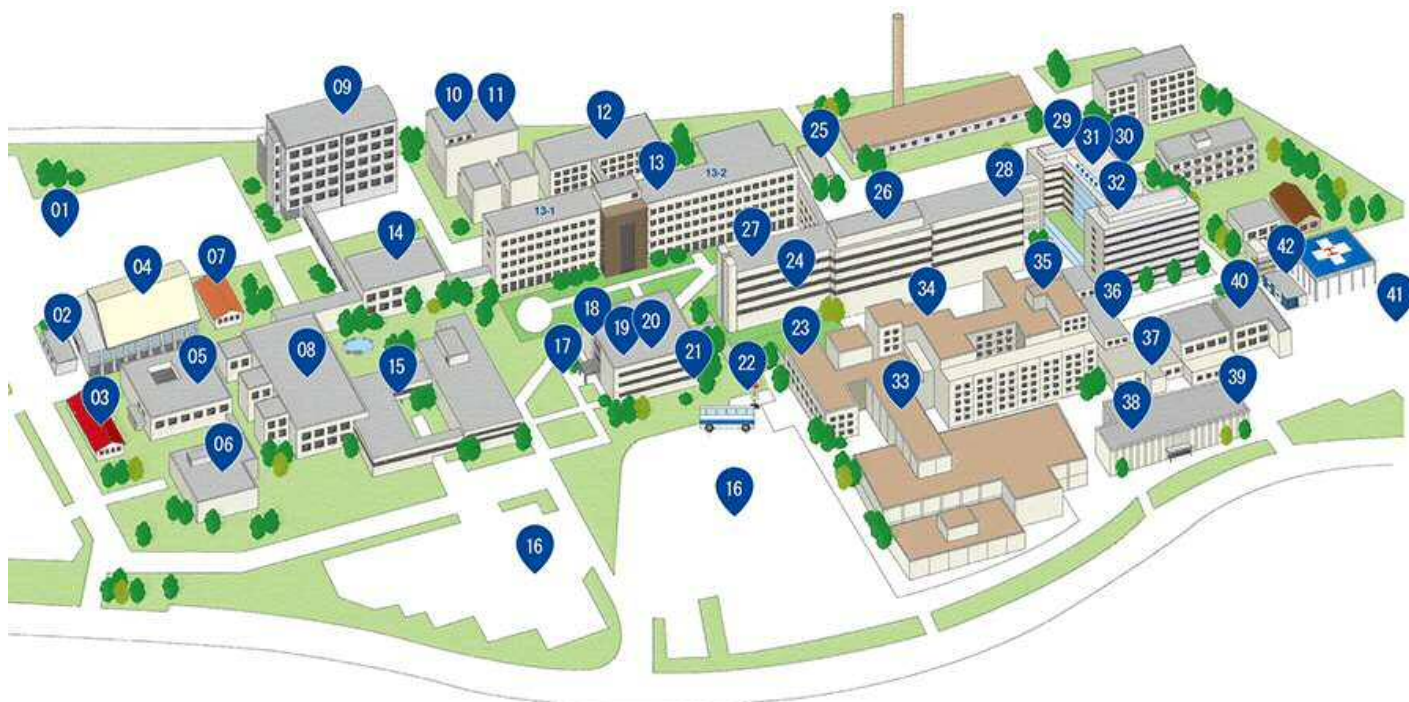

【令和4年度福井大学入学式】看板設置のお知らせ

令和4年度入学式の看板を文京キャンパス2箇所、松岡キャンパス1箇所に設置します。
記念撮影にぜひご利用ください。

【期間】令和4年4月2日（土）～11日（月）

【場所】文京キャンパス

- ・アカデミーホール前
- ・学生支援センター入口付近

松岡キャンパス

- ・講義棟前

<文京キャンパスマップ>

(看板は、8, 15に設置)

<松岡キャンパスマップ>

(看板は、8に設置)