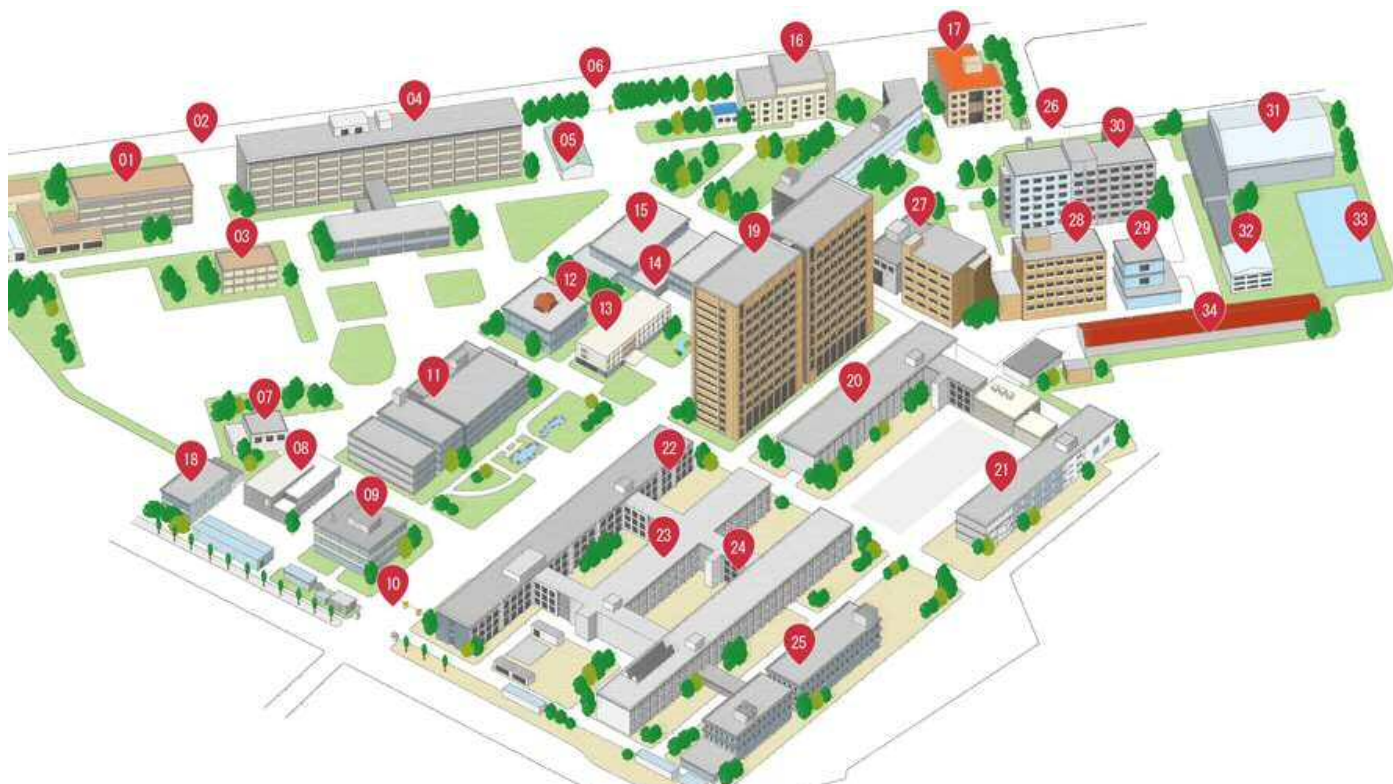

【令和4年度福井大学入学式】看板設置のお知らせ

令和4年度入学式の看板を文京キャンパス2箇所、松岡キャンパス1箇所に設置します。
記念撮影にぜひご利用ください。

【期間】令和4年4月2日（土）～11日（月）

【場所】文京キャンパス

- ・アカデミーホール前
- ・学生支援センター入口付近

松岡キャンパス

- ・講義棟前

<文京キャンパスマップ>

(看板は、8, 15に設置)

<松岡キャンパスマップ>

(看板は、8に設置)